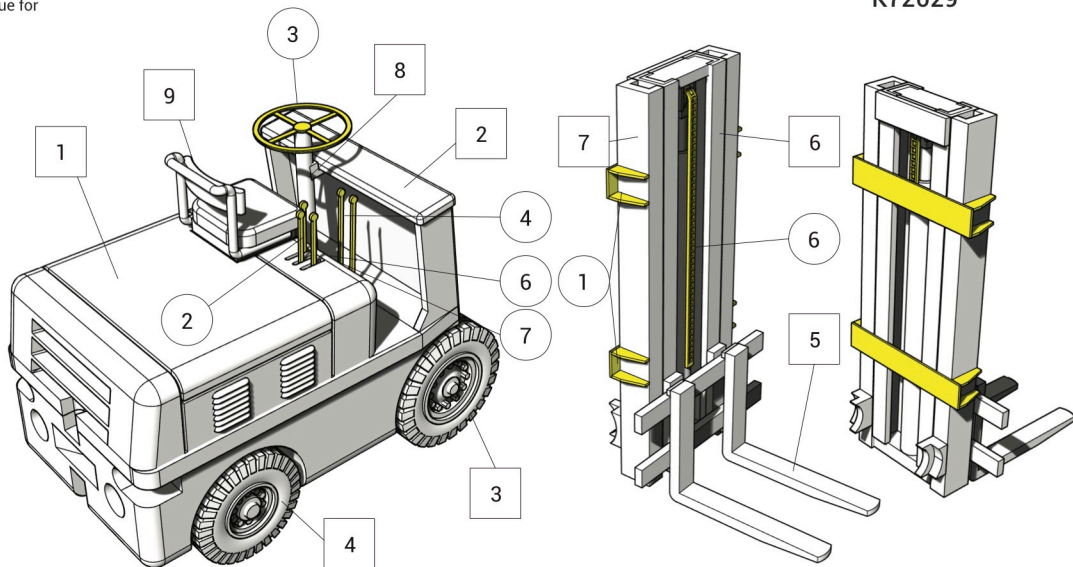

VZV 1521/1522

1/72
RESIN KIT
K72029

1 Resinové díly
Resin parts

Pro lepení používejte
kyanoakrylátové lepidlo

1 Leptané díly
Photoetched parts

Use CA Super Glue for
bonding

VZV 1521/1522

1/72
RESIN KIT
K72029

1 Resinové díly
Resin parts

Pro lepení používejte
kyanoakrylátové lepidlo

1 Leptané díly
Photoetched parts

Use CA Super Glue for
bonding

VZV 1521/1522

1/72
RESIN KIT
K72029

1 Resinové díly
Resin parts

Pro lepení používejte
kyanoakrylátové lepidlo

1 Leptané díly
Photoetched parts

Use CA Super Glue for
bonding

First cut out the individual decals
Nejprve vystřihněte jednotlivé obtisky

First cut out the individual decals
Nejprve vystřihněte jednotlivé obtisky