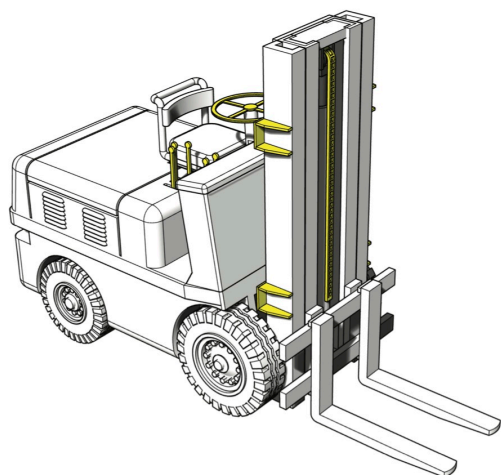

VZV 1521/1522

1/72
RESIN KIT
K72029

1 Resinové díly
Resin parts

Pro lepení používejte
kyanoakrylátové lepidlo

1 Leptané díly
Photoetched parts

Use CA Super Glue for
bonding

VZV 1521/1522

1/72
RESIN KIT
K72029

1 Resinové díly
Resin parts

Pro lepení používejte
kyanoakrylátové lepidlo

1 Leptané díly
Photoetched parts

Use CA Super Glue for
bonding

VZV 1521/1522

1/72
RESIN KIT
K72029

1 Resinové díly
Resin parts

Pro lepení používejte
kyanoakrylátové lepidlo

1 Leptané díly
Photoetched parts

Use CA Super Glue for
bonding

First cut out the individual decals
Nejprve vystřihněte jednotlivé obtisky

First cut out the individual decals
Nejprve vystřihněte jednotlivé obtisky