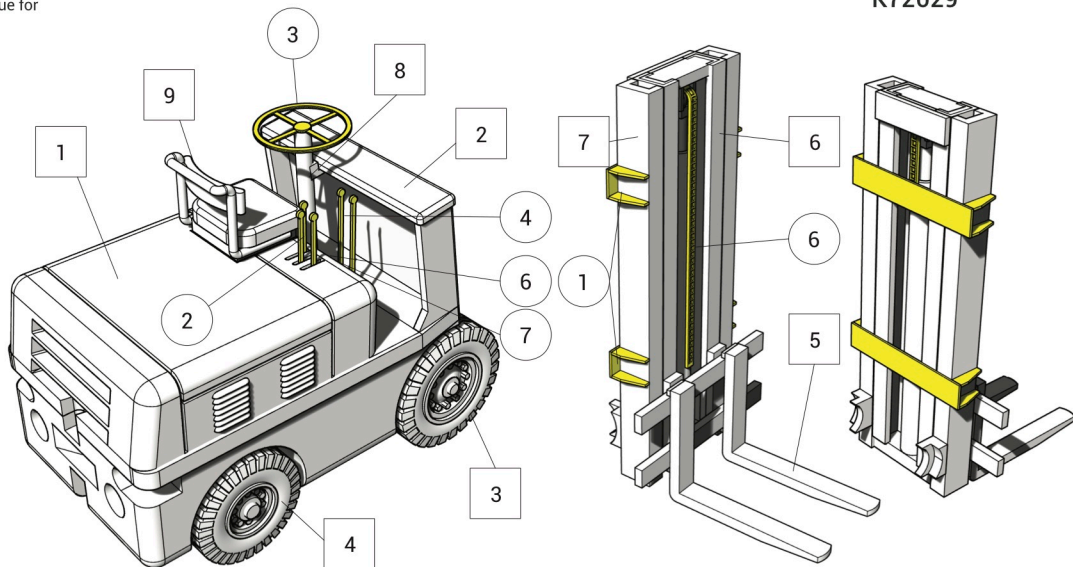

1 Resinové díly
Resin parts

Pro lepení používejte
kyanoakrylátové lepidlo

1 Leptané díly
Photoetched parts

Use CA Super Glue for
bonding

VZV 1521/1522

1/72
RESIN KIT
K72029

1 Resinové díly
Resin parts

Pro lepení používejte
kyanoakrylátové lepidlo

1 Leptané díly
Photoetched parts

Use CA Super Glue for
bonding

First cut out the individual decals
Nejprve vystřihněte jednotlivé obtisky

First cut out the individual decals
Nejprve vystřihněte jednotlivé obtisky