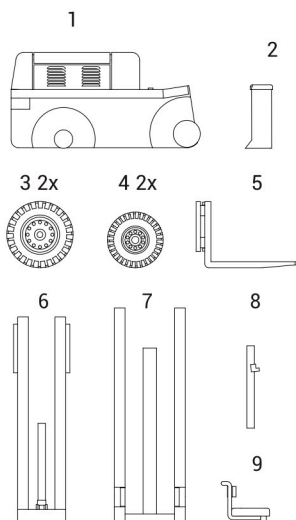

VZV 1521/1522

1/72
RESIN KIT
K72029

1 Resinové díly
Resin parts

Pro lepení používejte
kyanoakrylátové lepidlo

1 Leptané díly
Photoetched parts

Use CA Super Glue for
bonding

VZV 1521/1522

1/72
RESIN KIT
K72029

1 Resinové díly
Resin parts

Pro lepení používejte
kyanoakrylátové lepidlo

1 Leptané díly
Photoetched parts

Use CA Super Glue for
bonding

VZV 1521/1522

1/72
RESIN KIT
K72029

1 Resinové díly
Resin parts

Pro lepení používejte
kyanoakrylátové lepidlo

1 Leptané díly
Photoetched parts

Use CA Super Glue for
bonding

First cut out the individual decals
Nejprve vystřihněte jednotlivé obtisky

First cut out the individual decals
Nejprve vystřihněte jednotlivé obtisky