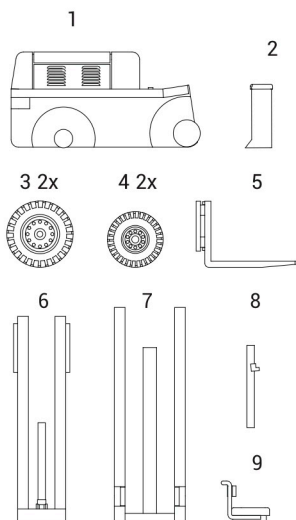

VZV 1521/1522

1/72
RESIN KIT
K72029

1 Resinové díly
Resin parts

Pro lepení používejte
kyanoakrylátové lepidlo

1 Leptané díly
Photoetched parts

Use CA Super Glue for
bonding

VZV 1521/1522

1/72
RESIN KIT
K72029

1 Resinové díly
Resin parts

Pro lepení používejte
kyanoakrylátové lepidlo

1 Leptané díly
Photoetched parts

Use CA Super Glue for
bonding

VZV 1521/1522

1/72
RESIN KIT
K72029

1 Resinové díly
Resin parts

Pro lepení používejte
kyanoakrylátové lepidlo

1 Leptané díly
Photoetched parts

Use CA Super Glue for
bonding

First cut out the individual decals
Nejprve vystřihněte jednotlivé obtisky

First cut out the individual decals
Nejprve vystřihněte jednotlivé obtisky