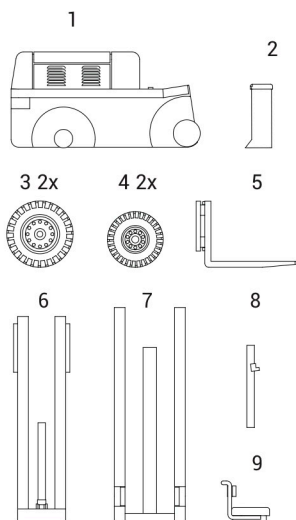

VZV 1521/1522

1/72
RESIN KIT
K72029

1 Resinové díly
Resin parts

Pro lepení používejte
kyanoakrylátové lepidlo

1 Leptané díly
Photoetched parts

Use CA Super Glue for
bonding

VZV 1521/1522

1/72
RESIN KIT
K72029

1 Resinové díly
Resin parts

Pro lepení používejte
kyanoakrylátové lepidlo

1 Leptané díly
Photoetched parts

Use CA Super Glue for
bonding

VZV 1521/1522

1/72
RESIN KIT
K72029

1 Resinové díly
Resin parts

Pro lepení používejte
kyanoakrylátové lepidlo

1 Leptané díly
Photoetched parts

Use CA Super Glue for
bonding

First cut out the individual decals
Nejprve vystřihněte jednotlivé obtisky

First cut out the individual decals
Nejprve vystřihněte jednotlivé obtisky