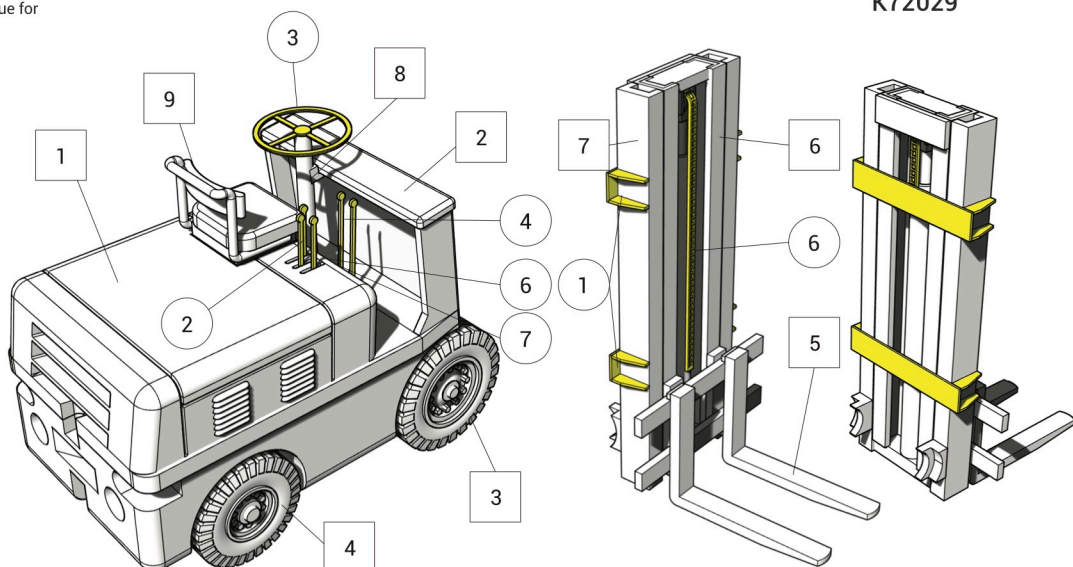

VZV 1521/1522

1/72
RESIN KIT
K72029

1 Resinové díly
Resin parts

Pro lepení používejte
kyanoakrylátové lepidlo

1 Leptané díly
Photoetched parts

Use CA Super Glue for
bonding

VZV 1521/1522

1/72
RESIN KIT
K72029

1 Resinové díly
Resin parts

Pro lepení používejte
kyanoakrylátové lepidlo

1 Leptané díly
Photoetched parts

Use CA Super Glue for
bonding

VZV 1521/1522

1/72
RESIN KIT
K72029

1 Resinové díly
Resin parts

Pro lepení používejte
kyanoakrylátové lepidlo

1 Leptané díly
Photoetched parts

Use CA Super Glue for
bonding

First cut out the individual decals
Nejprve vystřihněte jednotlivé obtisky

First cut out the individual decals
Nejprve vystřihněte jednotlivé obtisky