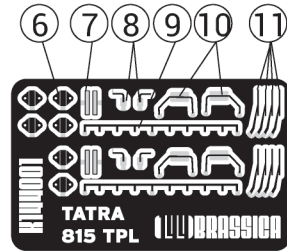

TATRA 815 TPL (L)BRASSICA K144001

AR-54-97

AT-47-65