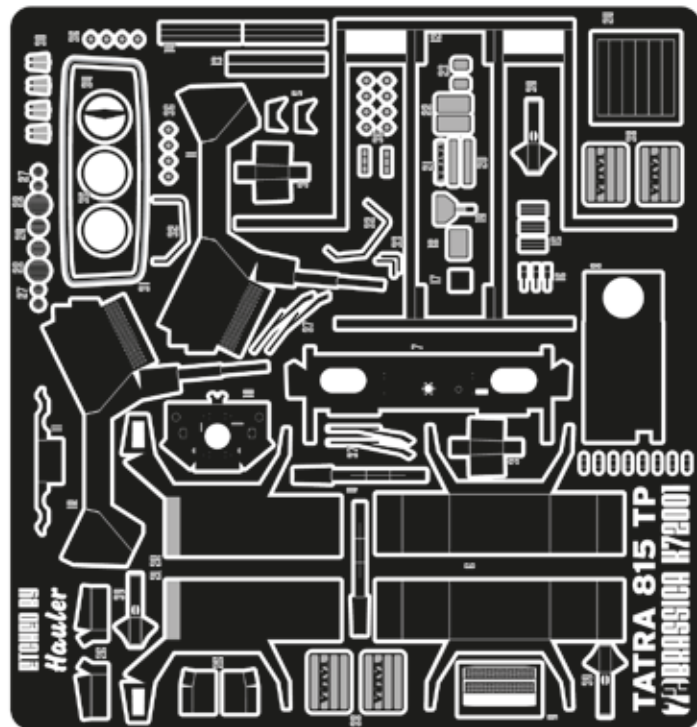

# WABRASSICA

## 815 TP

1/72  
RESIN KIT  
K72001

1

Resinové díly  
Resin parts

1

Leptané díly  
Photoetched parts

Pro lepení použijte  
kyanoakrylátové lepidlo

Use CA Super Glue for  
bonding

### TATRA 815 TP 6x6

Trínápravový tahač určený pro  
tažení přívěsů o maximální hmotnosti 92 000 kg.  
Je vybaven navijákem pro vyprošťování.  
Celková max. hmotnost soupravy je 120 000 kg.

#### Technické údaje:

Značka, typ vozidla	T-815 TP 24 265 6x6.1R
Pohotovostní hmotnost	20900 kg
Celková hmotnost tahače s připojeným návěsem	98000 kg
Užitečné zatížení	1100 kg
Celková hmotnost soupravy	120000 kg
Typ motoru	T 3-930-53
Počet válců	12
Vrtání x zdvih	120 x 140 mm
Chlazení motoru	vzduchem
Zdvihový objem motoru	19 000 cm <sup>3</sup>
Největší výkon motoru	265/2 200 kW/min-1
Spotřeba paliva	45 l/100 km
Maximální rychlost	70 km/hod
Pohon	6 x 6