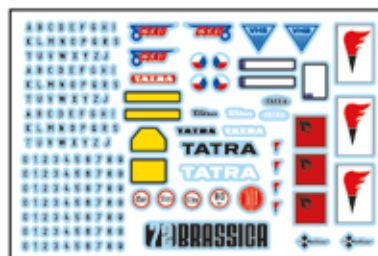

## 815 TP

1/72  
RESIN KIT  
K72001

1

Resinové díly  
Resin parts

1

Leptané díly  
Photoetched parts

Pro lepení použijte  
kyanoakrylátové lepidlo

Use CA Super Glue for  
bonding

### TATRA 815 TP 6x6

Trínápravový tahač určený pro  
tažení přívěsů o maximální hmotnosti 92 000 kg.  
Je vybaven navijákem pro vyprošťování.  
Celková max. hmotnost soupravy je 120 000 kg.

#### Technické údaje:

Značka, typ vozidla	T-815 TP 24 265 6x6.1R
Pohotovostní hmotnost	20900 kg
Celková hmotnost tahače s připojeným návěsem	98000 kg
Užitečné zatížení	1100 kg
Celková hmotnost soupravy	120000 kg
Typ motoru	T 3-930-53
Počet válců	12
Vrtání x zdvih	120 x 140 mm
Chlazení motoru	vzduchem
Zdvihový objem motoru	19 000 cm <sup>3</sup>
Největší výkon motoru	265/2 200 kW/min-1
Spotřeba paliva	45 l/100 km
Maximální rychlost	70 km/hod
Pohon	6 x 6